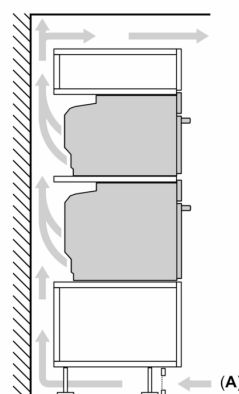

Technické informace

- délka přívodního kabelu: 150 cm
- napětí: 220 - 240 V
- celkový příkon elektro: 3.6 kW

Rozměry

- rozměry spotřebiče (V x Š x H): 455 mm x 594 mm x 548 mm
- rozměry niky (V x Š x H): 450 mm - 455 mm x 560 mm - 568 mm x 550 mm
- „potřebné rozměry naleznete v instalačních materiálech“

**iQ700, Vestavná kompaktní
trouba s mikrovlnami, 60 x 45 cm,
Černá
CM776GKB1**

Rozměrové výkresy

Rozměry v mm

Montáž dvou spotřebičů nad sebou

Výměna vzduchu

A: Větrací mřížka ≥ 200 cm²

rozměry v mm

Rozměrové výkresy

vestavba s varnou deskou

rozměry v mm

Pokud je kompaktní spotřebič vestavěný pod varnou deskou, musí být dodržena následující tloušťka pracovní desky (příp. včetně nosné konstrukce).

Typ varné desky	min. tloušťka pracovní desky	
	nasazená	v rovině
indukční varná deska	42 mm	43 mm
celoplošná indukční varná deska	52 mm	53 mm
plynová varná deska	32 mm	43 mm
elektrická varná deska	32 mm	35 mm