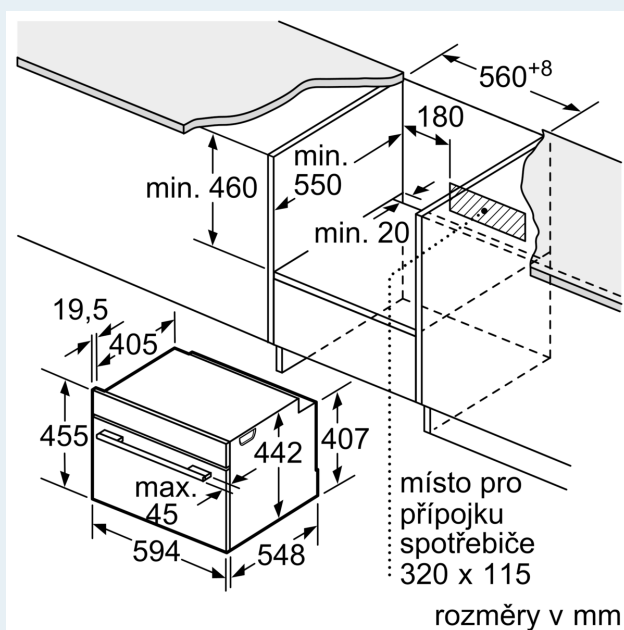

Technické informace

- délka přívodního kabelu: 150 cm
- napětí: 220 - 240 V
- celkový příkon elektro: 3.6 kW

Rozměry

- rozměry spotřebiče (V x Š x H): 455 mm x 594 mm x 548 mm
- rozměry niky (V x Š x H): 450 mm - 455 mm x 560 mm - 568 mm x 550 mm
- „potřebné rozměry naleznete v instalačních materiálech“

**iQ700, Vestavná kompaktní
trouba s mikrovlnami, 60 x 45 cm,
Černá
CM776GKB1**

Rozměrové výkresy

Rozměry v mm

Montáž dvou spotřebičů nad sebou

Výměna vzduchu

A: Větrací mřížka ≥ 200 cm²

rozměry v mm

Rozměrové výkresy

vestavba s varnou deskou

rozměry v mm

Pokud je kompaktní spotřebič vestavěný pod varnou deskou, musí být dodržena následující tloušťka pracovní desky (příp. včetně nosné konstrukce).

Typ varné desky	min. tloušťka pracovní desky	
	nasazená	v rovině
indukční varná deska	42 mm	43 mm
celoplošná indukční varná deska	52 mm	53 mm
plynová varná deska	32 mm	43 mm
elektrická varná deska	32 mm	35 mm