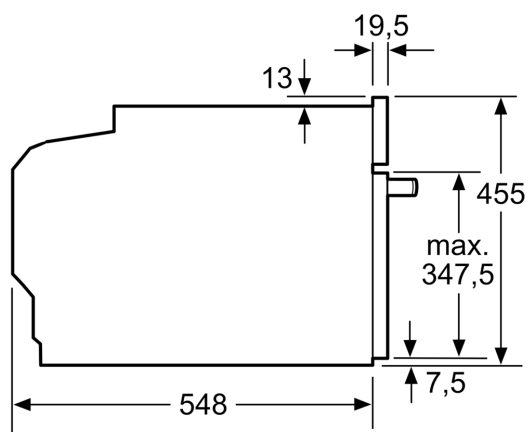

Technické informace

- délka přívodního kabelu: 150 cm
- napětí: 220 - 240 V
- celkový příkon elektro: 3.6 kW

Rozměry

- rozměry spotřebiče (V x Š x H): 455 mm x 594 mm x 548 mm
- rozměry niky (V x Š x H): 450 mm - 455 mm x 560 mm - 568 mm x 550 mm
- „potřebné rozměry naleznete v instalačních materiálech“

**iQ700, Vestavná kompaktní
trouba s mikrovlnami, 60 x 45 cm,
Černá
CM776GKB1**

Rozměrové výkresy

Rozměry v mm

Montáž dvou spotřebičů nad sebou

Výměna vzduchu

A: Větrací mřížka ≥ 200 cm²

rozměry v mm

Rozměrové výkresy

vestavba s varnou deskou

rozměry v mm

Pokud je kompaktní spotřebič vestavěný pod varnou deskou, musí být dodržena následující tloušťka pracovní desky (příp. včetně nosné konstrukce).

Typ varné desky	min. tloušťka pracovní desky	
	nasazená	v rovině
indukční varná deska	42 mm	43 mm
celoplošná indukční varná deska	52 mm	53 mm
plynová varná deska	32 mm	43 mm
elektrická varná deska	32 mm	35 mm