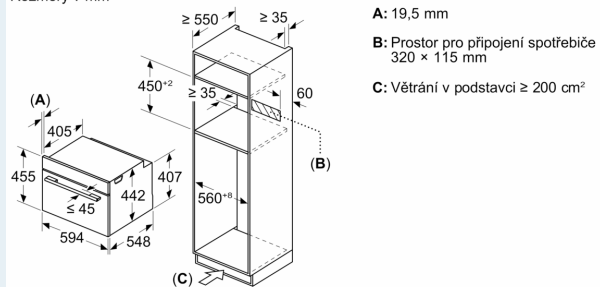

Technické informace

- délka přívodního kabelu: 150 cm
- napětí: 220 - 240 V
- celkový příkon elektro: 3.6 kW

Rozměry

- rozměry spotřebiče (V x Š x H): 455 mm x 594 mm x 548 mm
- rozměry niky (V x Š x H): 450 mm - 455 mm x 560 mm - 568 mm x 550 mm
- „potřebné rozměry naleznete v instalačních materiálech“

**iQ700, Vestavná kompaktní
trouba s mikrovlnami, 60 x 45 cm,
Černá
CM776GKB1**

Rozměrové výkresy

Rozměry v mm

Montáž dvou spotřebičů nad sebou

Výměna vzduchu

A: Větrací mřížka ≥ 200 cm²

rozměry v mm

Rozměrové výkresy